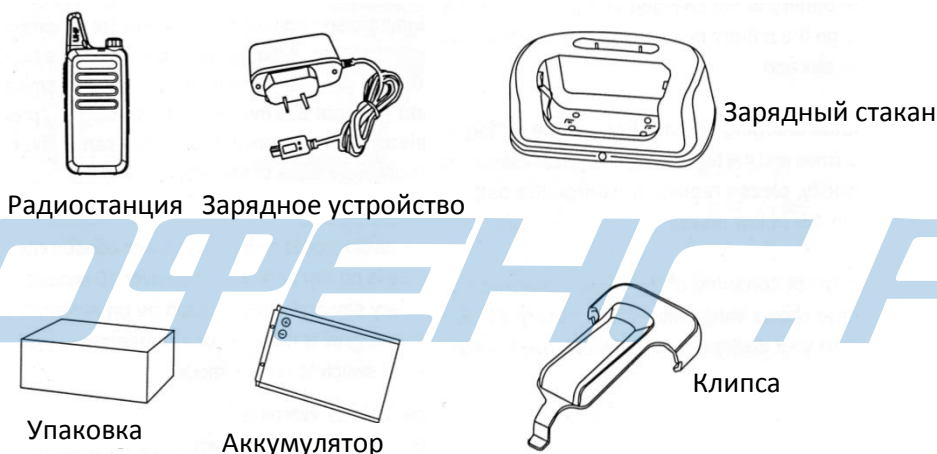

Мощная 5/2 Ватт мини портативная аналоговая радиостанция диапазона UHF 400-470 MHz со сменным аккумулятором, дальностью до 10 километров (модель Baofeng BF-R5(T7)/WLN KD-C1).

Инструкция по эксплуатации

WLN KD-C1 - миниатюрная радиостанция с множеством функций и возможностей как и у профессиональных радиостанций.

5 или 2 Ватт выходной мощности передатчика и современная цифровая обработка сигнала позволит получить максимальную дальность радиосвязи при любых условиях. В станцию могут быть запрограммированы безлицензионные частоты разрешенные в Европе, Украине и России, 8 каналов в диапазоне LPD и 8 каналов PMR. Это позволит состыковать их с любыми радиостанциями этого диапазона.

Комплектация оборудования.

Зарядка батареи

Батарея поставляется не заряженной поэтому ее перед использованием необходимо зарядить.

Процесс заряда автоматический, во время зарядки на корпусе радиостанции горит красный светодиод, после ее завершения загорается зеленый.

Внимание!

Для нормальной работы батареи необходимо провести три полных цикла заряд-разряд. При длительном хранении радиостанции отсоедините ее от радиостанции.

Установка батареи

Установите батарею как показано на рисунке.