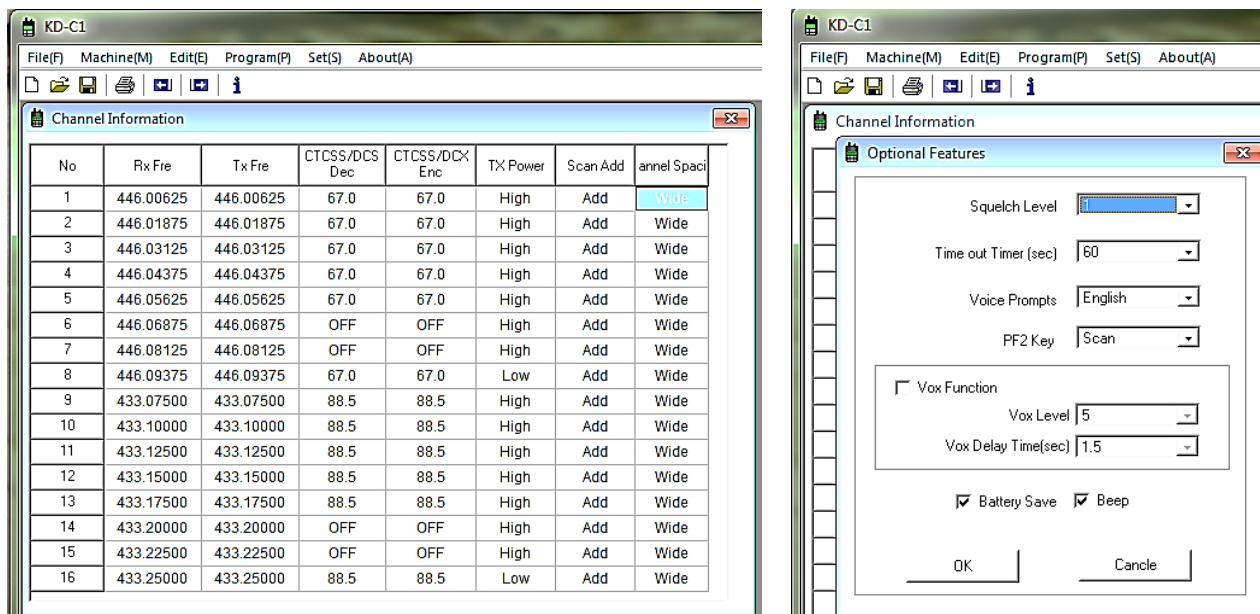

Таблица частот каналов памяти запрограммированных по умолчанию.

Примечание: Используйте **8 и 16й канал** (с запрограммированным режимом малой мощности), для случаев, когда необходима долгая работа рации, на небольших расстояниях.