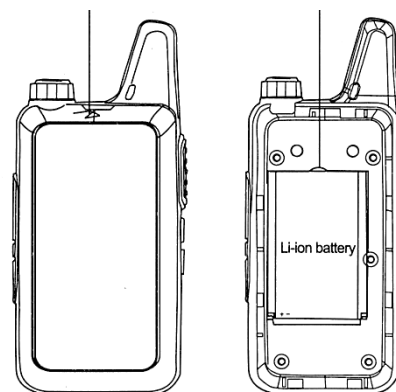

Установка клипсы

При необходимости установите клипсу идущую в комплекте, для ношения на поясе.