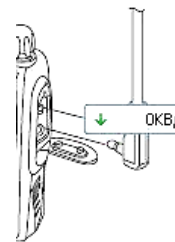

Внимание!

Для нормальной работы батареи необходимо провести три полных цикла заряд-разряд. При длительном хранении радиостанции отсоедините ее от радиостанции.

Установка батареи

Установите батарею как показано на рисунке.

Установка клипсы

При необходимости установите клипсу идущую в комплекте, для ношения на поясе.

Подключение гарнитуры

Подключение гарнитуры производится в боковой разъем под резиновой заглушкой.

Органы управления